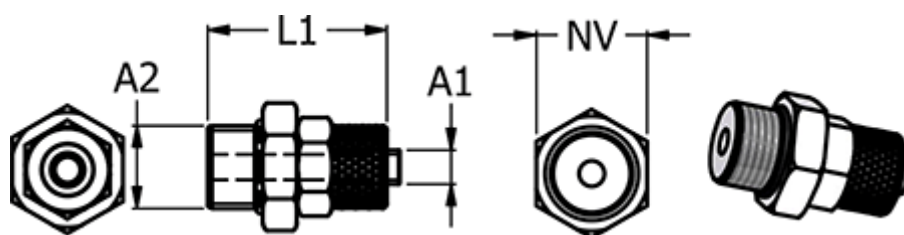

Varenummer: 586111056  
Beskrivelse: Push-on fitting 11.105-6-6, metal Ø6/4-M5  
Lige union

## Mål

Gevind A2	= M5
L1	= 23
NV	= 9
Slangediameter A2	= 6/4